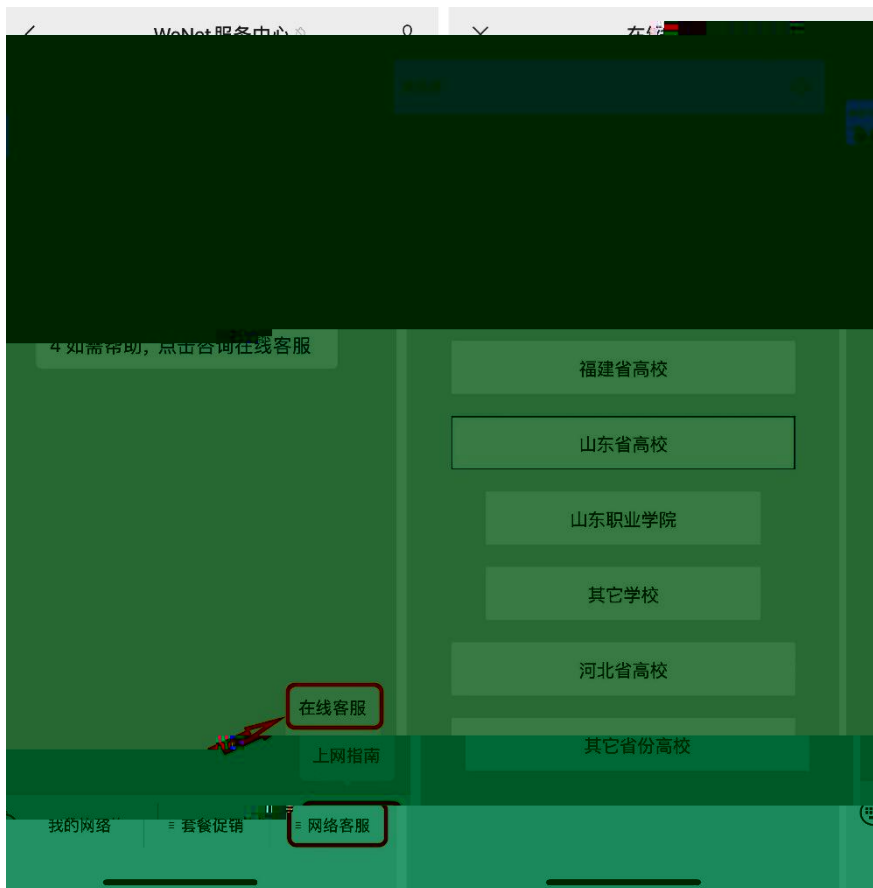

	.....	1
	.....	2
	.....	4
	.....	4
	.....	5
	.....	6
	.....	6
	.....	8
“ ”	“ ” .....	11
“ ”	.....	13
“ ”	.....	14
	.....	14
	.....	16

用支付宝扫一扫，进入小程序

## 登录上网

请输入学号/工号/手机号

请输入密码

登录

[忘记密码?](#)

欢迎使用账号激活功能

1 资料验证      2 手机绑定      3 设置密码

学校

学号

姓名

密码

验证码

**初始密码为：学号后6位**

**身份证号后6位**

下一步

智慧山职