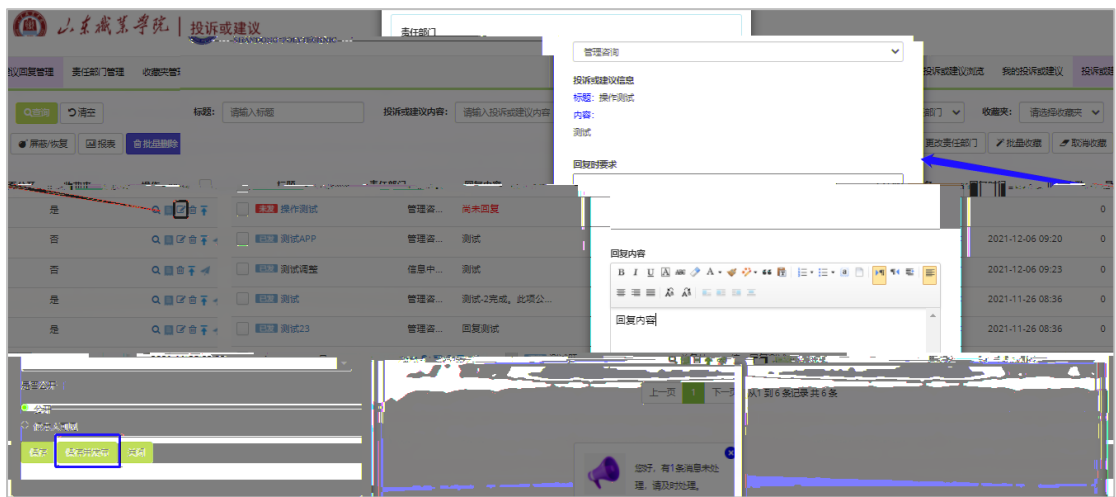

## 2. App

App

12345

山职12345

标题 请输入标题

请描述一下您的问题

手机号码

消息提醒

发送

选择消息提醒则在该投诉或建议被回复后，若已绑定“智慧山职”微信公众号则收到微信通知，若暂未绑定，则会收到短信通知

1.Web

12345

12345

12345

12345

1.Web

12345

2.App

12345

测试

管理员回复：  
这是进行的回复内容