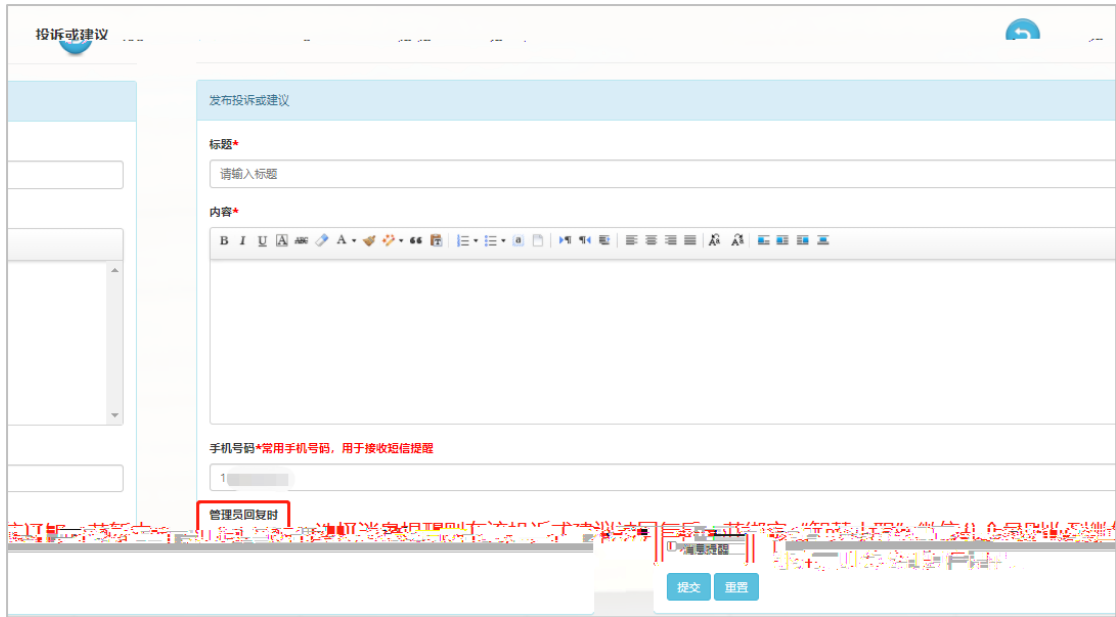

12345

1. Web

12345

12345

The image shows a web application interface with the following components:

- 应用系统 (Application Systems):** A header bar with a red square icon.
- 综合办事大厅 (Comprehensive Service Hall):** A sub-header bar.
- System Grid:** A grid of 24 icons representing various services:
  - Row 1: 协同办公 (Collaborative Office), 公文查阅 (Document Review), 办公通知 (Office Notice), 重点工作 (Key Work), 随手拍修 (Instant Repair), 证件采集 (Document Collection), 短信平台 (SMS Platform), 考试系统 (Exam System).
  - Row 2: 劳动实践 (Labor Practice), 宿管系统 (Dormitory Management), 出入登记管理 (Access Management), 学生管理系统 (Student Management), 健康上报 (Health Report), 学生公告 (Student Notice), 云盘存储 (Cloud Storage), 迎新大数据 (迎新 Big Data).
  - Row 3: 管理 (Management), 实训室管理 (Lab Management), 我的邮箱 (My Email), 其他邮箱 (Other Email), 双高进度月报 (双高 Progress Monthly Report), 山职12345 (Shanji 12345), 平安校园 (平安 Campus), 迎新系统 (迎新 System), 表单 (Form).
  - Row 4: 访查管理平台 (访查 Management Platform), 课堂点名 (课堂点名), 主辅修调查 (主辅修 Survey), 职工就餐系统 (职工就餐 System).
- Content Management Interface:** A section with a search bar and a list of items.
  - Navigation: 全部内容浏览 (全部内容浏览), 我提出的内容 (我提出的内容), 回复管理 (回复管理), 责任部门管理 (责任部门管理), 收藏夹管理 (收藏夹管理).
  - Search: 标题: 请输入标题 (标题: 请输入标题), 查询 (查询), 清空 (清空), + 发布内容 (+ 发布内容), 批量删除 (批量删除).
  - Item: 2021-12-18 10:21 | 正常 | 教务处 | 尚未回复 (尚未回复).
  - Footer: 上一页 (上一页) 1 下一页 (下一页) | 从1到1条记录共1条 (从1到1条记录共1条).

## 2. App

App

12345

山职12345

标题 请输入标题

请描述一下您的问题

手机号码

消息提醒