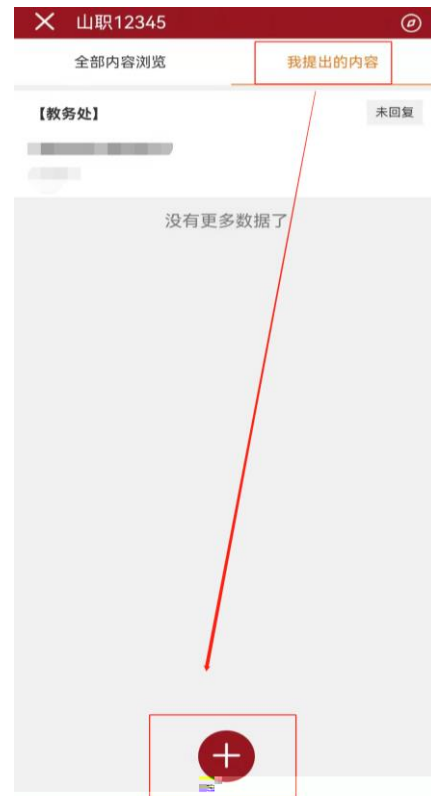

12345

1. Web

12345

12345

The image shows a web application interface with the following components:

- 应用系统 (Application Systems):** A header bar with a red square icon.
- 综合办事大厅 (Comprehensive Service Hall):** A sub-header bar.
- System Grid:** A grid of 24 icons representing various services:
  - Row 1: 协同办公 (Collaborative Office), 公文查阅 (Document Review), 办公通知 (Office Notice), 重点工作 (Key Work), 随手拍修 (Instant Repair), 证件采集 (Document Collection), 短信平台 (SMS Platform), 考试系统 (Exam System).
  - Row 2: 劳动实践 (Labor Practice), 宿管系统 (Dormitory Management), 出入登记管理 (Access Management), 学生管理系统 (Student Management), 健康上报 (Health Report), 学生公告 (Student Notice), 云盘存储 (Cloud Storage), 迎新大数据 (迎新 Big Data).
  - Row 3: 管理 (Management), 实训室管理 (Lab Management), 我的邮箱 (My Email), 其他邮箱 (Other Email), 双高进度月报 (双高 Progress Monthly Report), 山职12345 (Shanji 12345), 平安校园 (平安 Campus), 迎新系统 (迎新 System), 表单 (Form).
  - Row 4: 访查管理平台 (访查 Management Platform), 课堂点名 (课堂点名), 主辅修调查 (主辅修 Survey), 职工就餐系统 (职工就餐 System).
- Content Management Interface:** A section with a search bar and a list of items.
  - Navigation: 全部内容浏览 (全部内容浏览), 我提出的内容 (我提出的内容), 回复管理 (回复管理), 责任部门管理 (责任部门管理), 收藏夹管理 (收藏夹管理).
  - Search: 标题: 请输入标题 (标题: 请输入标题), 查询 (查询), 清空 (清空), + 发布内容 (+ 发布内容), 批量删除 (批量删除).
  - Item: 2021-12-18 10:21 | 正常 | 教务处 | 尚未回复 (尚未回复).
  - Footer: 上一页 (上一页) 1 下一页 (下一页) | 从1到1条记录共1条 (从1到1条记录共1条).

## 2. App

App

12345

山职12345

标题 请输入标题

请描述一下您的问题

手机号码

消息提醒