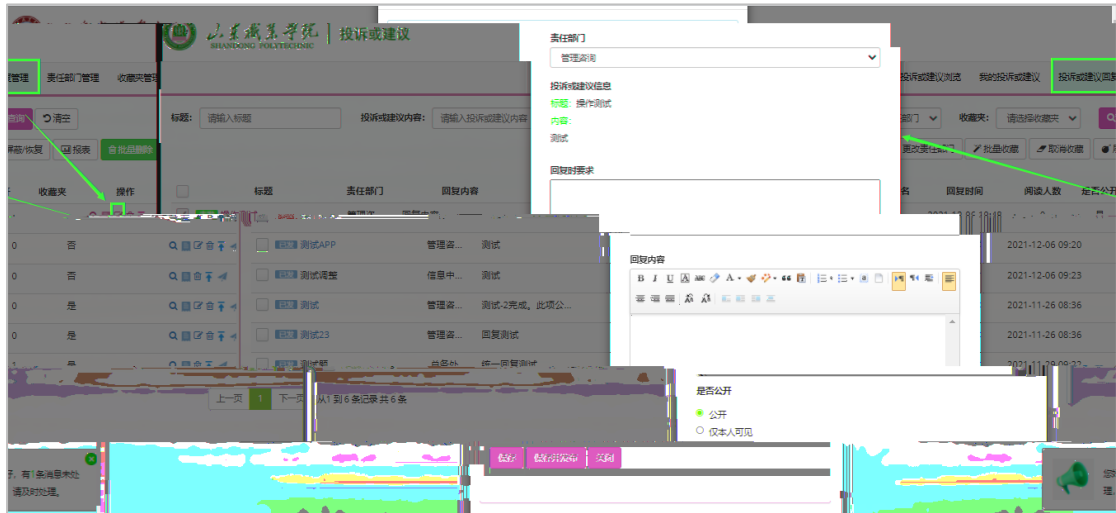

12345

1. Web

12345

12345

The image shows a web application interface with the following components:

- 应用系统 (Application Systems):** A header bar with a red square icon.
- 综合办事大厅 (Comprehensive Service Hall):** A sub-header bar.
- System Grid:** A grid of 24 icons representing various services:
  - Row 1: 协同办公 (Collaborative Office), 公文查阅 (Document Review), 办公通知 (Office Notice), 重点工作 (Key Work), 随手拍修 (Instant Repair), 证件采集 (Document Collection), 短信平台 (SMS Platform), 考试系统 (Exam System).
  - Row 2: 劳动实践 (Labor Practice), 宿管系统 (Dormitory Management), 出入登记管理 (Access Management), 学生管理系统 (Student Management), 健康上报 (Health Report), 学生公告 (Student Notice), 云盘存储 (Cloud Storage), 迎新大数据 (迎新 Big Data).
  - Row 3: 管理 (Management), 实训室管理 (Lab Management), 我的邮箱 (My Email), 其他邮箱 (Other Email), 双高进度月报 (双高 Progress Monthly Report), 山职12345 (Shanji 12345), 平安校园 (平安 Campus), 迎新系统 (迎新 System), 表单 (Form).
  - Row 4: 访查管理平台 (访查 Management Platform), 课堂点名 (课堂点名), 主辅修调查 (主辅修 Survey), 职工就餐系统 (职工就餐 System).
- Content Management Interface:** A section with a search bar and a list of items.
  - Navigation: 全部内容浏览 (全部内容浏览), 我提出的内容 (我提出的内容), 回复管理 (回复管理), 责任部门管理 (责任部门管理), 收藏夹管理 (收藏夹管理).
  - Search: 标题: 请输入标题 (标题: 请输入标题), 查询 (查询), 清空 (清空), + 发布内容 (+ 发布内容), 批量删除 (批量删除).
  - Item: 2021-12-18 10:21 | 正常 | 教务处 | 尚未回复 (尚未回复).
  - Footer: 上一页 (上一页) 1 下一页 (下一页) | 从1到1条记录共1条 (从1到1条记录共1条).

## 2. App

App

12345

山职12345

标题 请输入标题

请描述一下您的问题

手机号码

消息提醒

发送

选择消息提醒则在该投诉或建议被回复后，若已绑定“智慧山职”微信公众号则收到微信通知，若暂未绑定，则会收到短信通知

1.Web

12345

12345

12345

12345

1.Web

12345

2.App

12345

测试

管理员回复：  
这是进行的回复内容