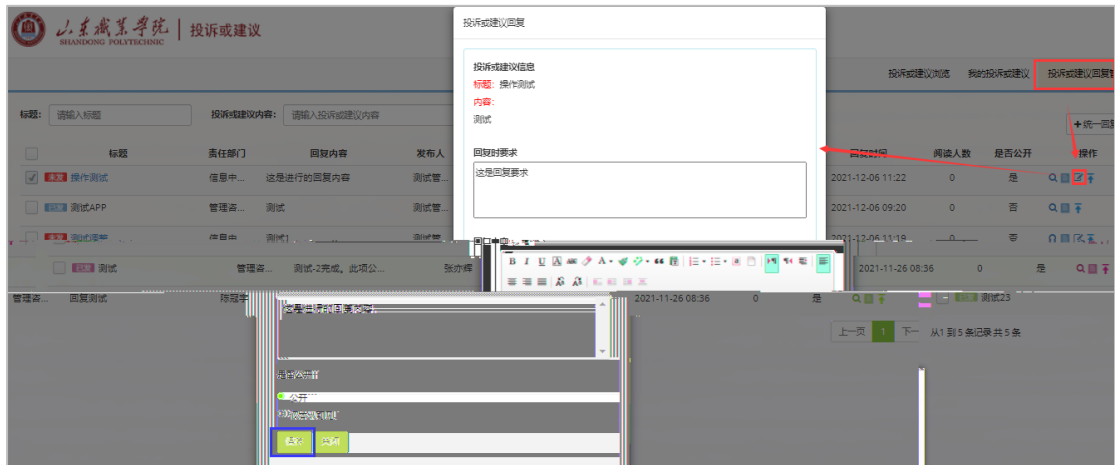

## 2. App

App

12345

山职12345

标题 请输入标题

请描述一下您的问题

手机号码

消息提醒

发送

选择消息提醒则在该投诉或建议被回复后，若已绑定“智慧山职”微信公众号则收到微信通知，若暂未绑定，则会收到短信通知

1.Web

12345

12345

12345

12345

1.Web

12345

2.App

12345

测试

管理员回复：  
这是进行的回复内容