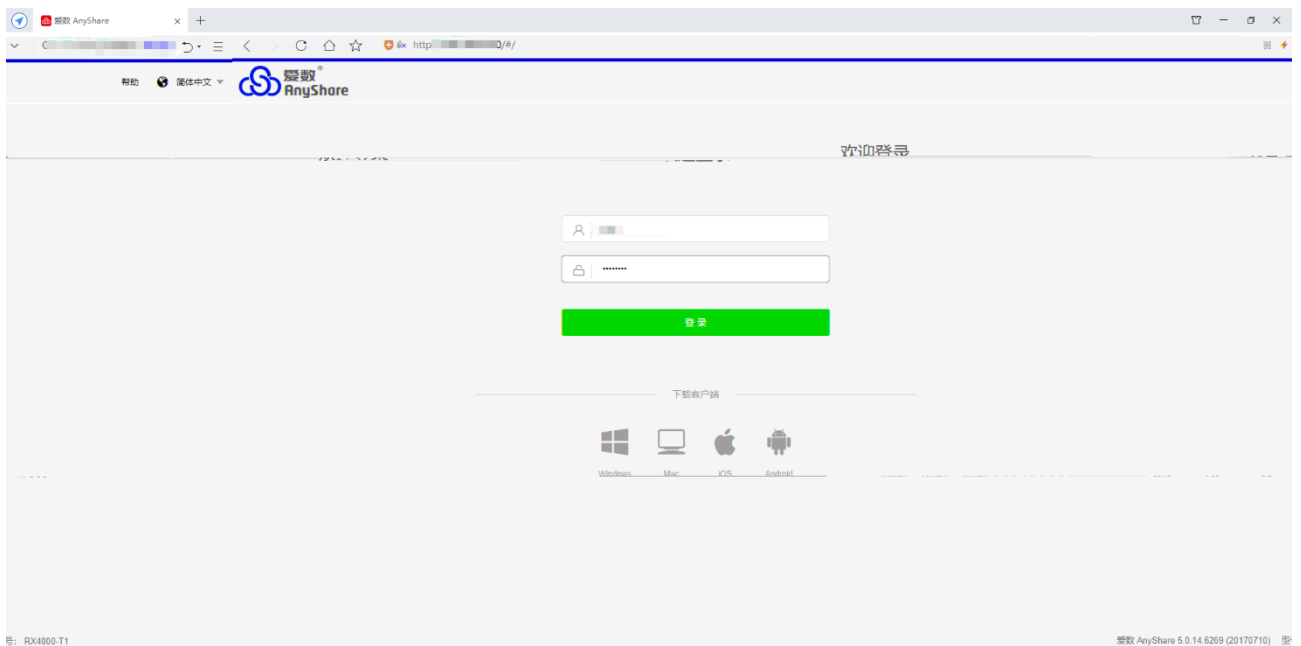

2.3. PC 网页客户端操作方法