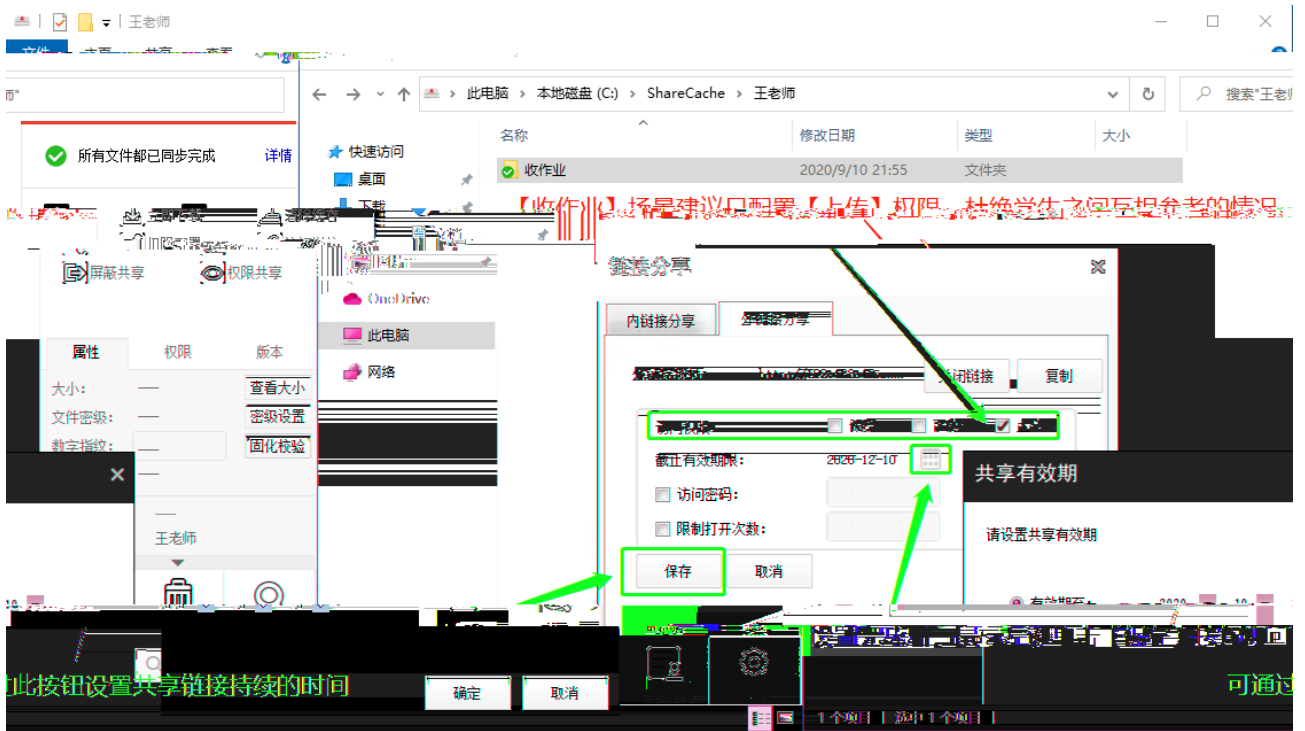

	<input type="text"/>
	<input type="password" value="*****"/>
<input type="checkbox"/> 记住密码	<input type="checkbox"/> 自动登录
<input type="button" value="登录"/>	

收作业

<input type="checkbox"/>	文档名称	类型
--------------------------	------	----