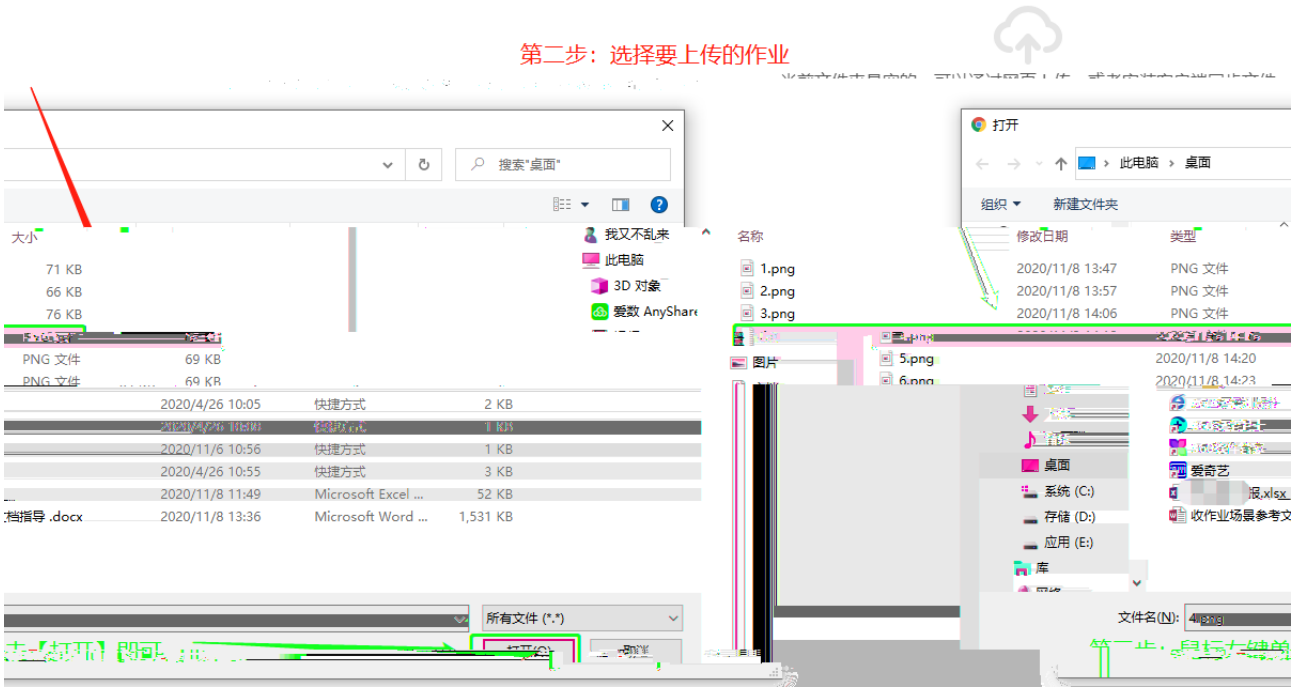

	<input type="text"/>
	<input type="password" value="*****"/>
<input type="checkbox"/> 记住密码	<input type="checkbox"/> 自动登录
<input type="button" value="登录"/>	

收作业

<input type="checkbox"/>	文档名称	类型
--------------------------	------	----