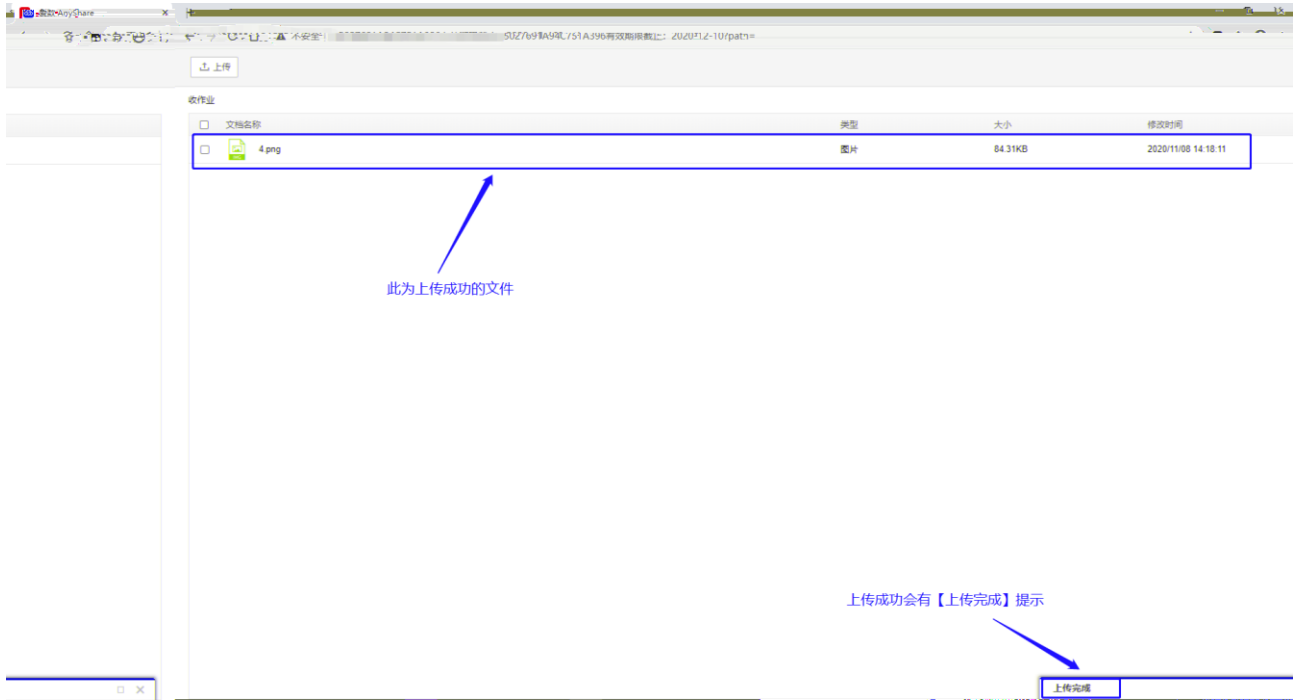

	<input type="text"/>
	<input type="password" value="*****"/>
<input type="checkbox"/> 记住密码	<input type="checkbox"/> 自动登录
<input type="button" value="登录"/>	

收作业

<input type="checkbox"/>	文档名称	类型
--------------------------	------	----