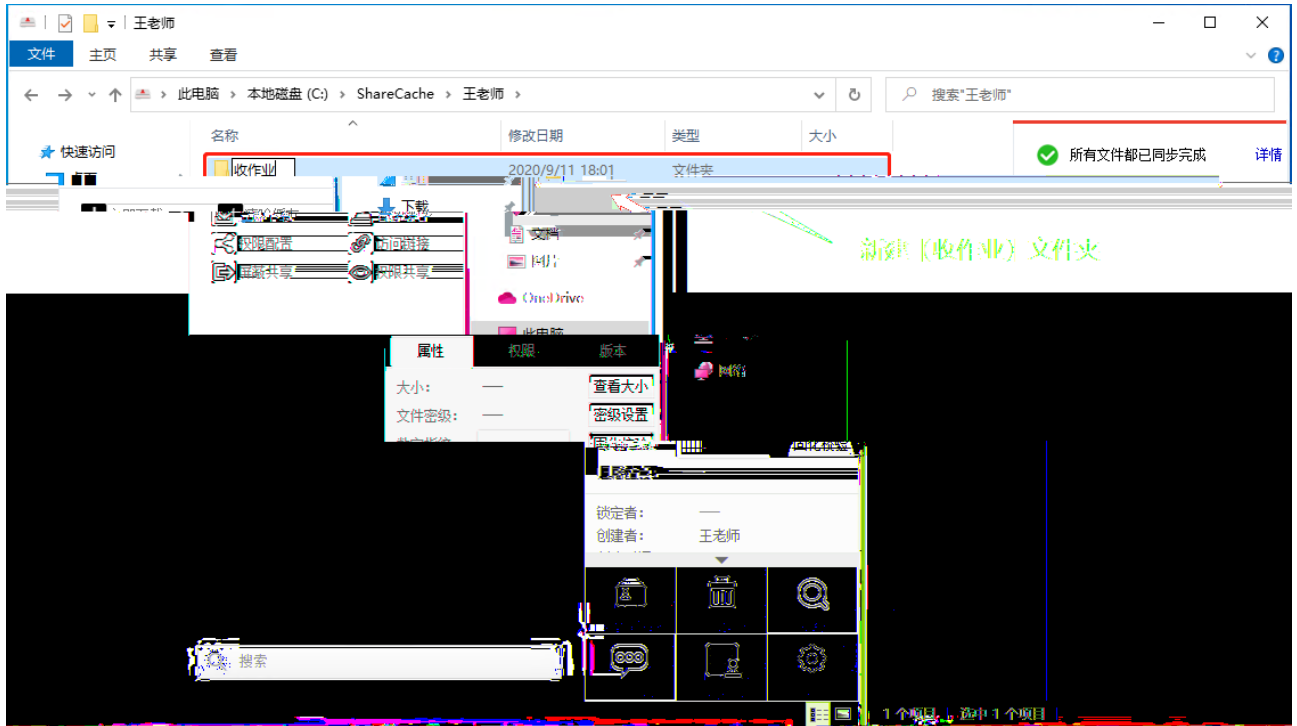

	<input type="text"/>
	<input type="password" value="*****"/>
<input type="checkbox"/> 记住密码	<input type="checkbox"/> 自动登录
<input type="button" value="登录"/>	

收作业

<input type="checkbox"/>	文档名称	类型
--------------------------	------	----